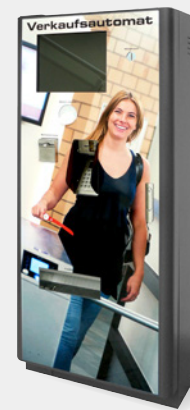

ARMBANDAUSGABEAUTOMAT WBD

WBD500

- Autarker Ausgabeautomat für externe Ansteuerung
- Maße (H × B × T) : 175 × 75 × 45 cm
- Bestückung: 4 Magazine mit je 47 Bändern (Aufstockung auf 6 Magazine möglich)
- Ausgabedauer: ca. 1,5 sek. (kodieren, prüfen, ausgeben)
- schnelle Bestückung dank Magazinentnahme
- individuelle Frontgestaltung

MV-WD150

- Verkaufsautomat mit integrierter Armbandausgabe WBD
- Maße (H × B × T): 175 × 75 × 45 cm
- Bestückung: 2 Magazine mit je 47 Bändern
- Ausgabedauer: ca. 1,5 sek. (kodieren, prüfen, ausgeben)
- schnelle Bestückung dank Magazinentnahme
- individuelle Frontgestaltung